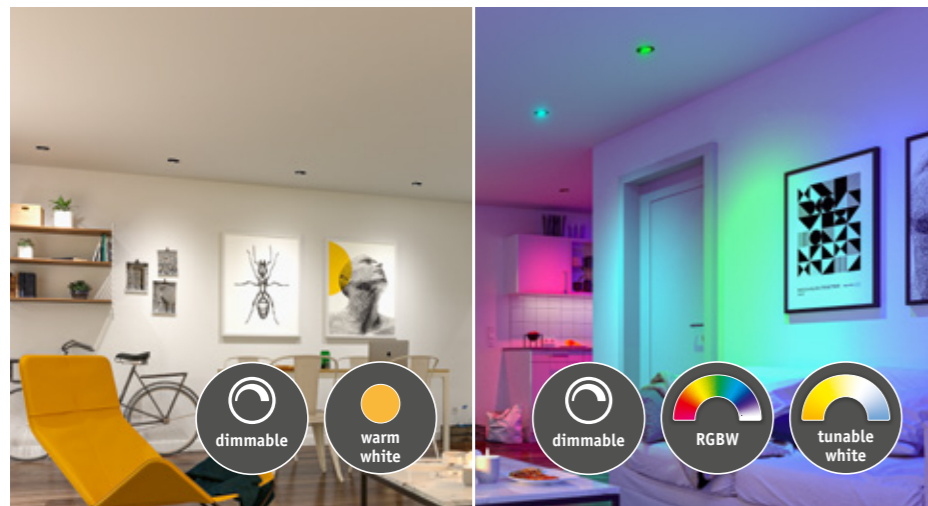

Sady Base Zigbee a samostatné bodovky Coin

Chytré ovládání světla za zaváděcí cenu

- Vyměnitelné bodovky LED Coin s integrovanou přípojovací svorkou
- Integrované připojení 230 V
- Individuální ovládání každého jednotlivého vestavného svítidla pomocí aplikace, dálkového ovládání nebo hlasového příkazu
- Bodovka Coin v sadě 3 kusů nebo jednotlivě pro chytré dovybavení

Svítidlo Barrel pro povrchovou montáž

Dekoratивní osvětlení místnosti a akcentové osvětlení

- Elegantní, jednoduchý design bez viditelných šroubů
- Dokonale ladí v barvě i rozměrech s otočným a naklápěcím svítidlem Tural pro povrchovou montáž
- Včetně vyměnitelné bodovky LED Coin s technologií 3 Step-dim, lze ovládat přes stávající nástěnný vypínač; jednoduchá stropní montáž s integrovaným připojením 230 V

Koncepce

Nové výměnné tabule pro regálový systém Easy2Shop, čtvrtpaletový displej a regálový úhel pro flexibilní možnosti umístění

- Atraktivní výměnné tabule pro snadné umístění v regálovém systému Easy2Shop s předzásobením podle potřeby
- Bez práce: Displeje obdržíte osázené vzorky: Jednoduše rozbalíte, zasunete a prodáváte!
- Náš produkt se vejde i na ten nejmenší prostor, a to vč. vysvětlení a výběru vzorků

Rozšíření sortimentu v segmentu Premium

Samostatná sada Nova Plus jako skvělý doplněk 3dílné sady

- Elegantní, vysoce kvalitní kombinace, na trhu téměř **jedinečná**: **Naklápěcí s ochranou IP65** a vyměnitelným světelným zdrojem
- Perfektní do **koupelny** a pro zastřešené **venkovní prostory**
- Kvalitní materiál **hliník-zinek** v moderní matné černé barvě
- Součástí je **vyměnitelná stmívatelná bodovka LED Coin** s útulnou teplou bílou barvou světla nebo vhodná patice pro vestavbu světelného zdroje GU10 nebo GU5,3
- Integrované připojení 230 V pro **jednoduchou montáž**, včetně provlékací svorky pro rychlé připojení