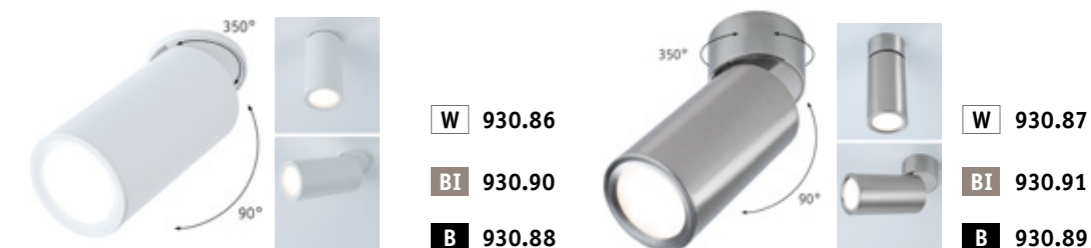

Svítidlo Barrel pro povrchovou montáž

Dekoratивní osvětlení místnosti a akcentové osvětlení

- Elegantní, jednoduchý design bez viditelných šroubů
- Dokonale ladí v barvě i rozměrech s otočným a naklápěcím svítidlem Tural pro povrchovou montáž
- Včetně vyměnitelné bodovky LED Coin s technologií 3 Step-dim, lze ovládat přes stávající nástěnný vypínač; jednoduchá stropní montáž s integrovaným připojením 230 V

Barrel	Barrel	Barrel
incl. 1x6 W 470 lm, 2.700 K ≤ 100° 230 V ∅153 ø60 mm 931.05 Matt white Metal	incl. 1x6 W 470 lm, 2.700 K ≤ 100° 230 V ∅153 ø60 mm 931.06 Brushed iron Metal	incl. 1x6 W 470 lm, 2.700 K ≤ 100° 230 V ∅153 ø60 mm 931.07 Black matt Metal

„Perfect match“

Svítidlo Tural – vestavné a pro povrchovou montáž

- Flexibilní díky možnostem horizontálního a vertikálního nastavení: otočné a naklápěcí pro libovolné nastavení světla
- Varianty vždy pro vestavbu a povrchovou montáž pro správné použití v závislosti na stávající struktuře stropu
- Průměr vrtání 48 mm (vestavná varianta)

Rozšíření sortimentu v segmentu Premium

Samostatná sada Nova Plus jako skvělý doplněk 3dílné sady

- Elegantní, vysoce kvalitní kombinace, na trhu téměř **jedinečná**: **Naklápěcí s ochranou IP65** a vyměnitelným světelným zdrojem
- Perfektní do **koupelny** a pro zastřešené **venkovní prostory**
- Kvalitní materiál **hliník-zinek** v moderní matné černé barvě
- Součástí je **vyměnitelná stmívatelná bodovka LED Coin** s útulnou teplou bílou barvou světla nebo vhodná patice pro vestavbu světelného zdroje GU10 nebo GU5,3
- Integrované připojení 230 V pro **jednoduchou montáž**, včetně provlékací svorky pro rychlé připojení