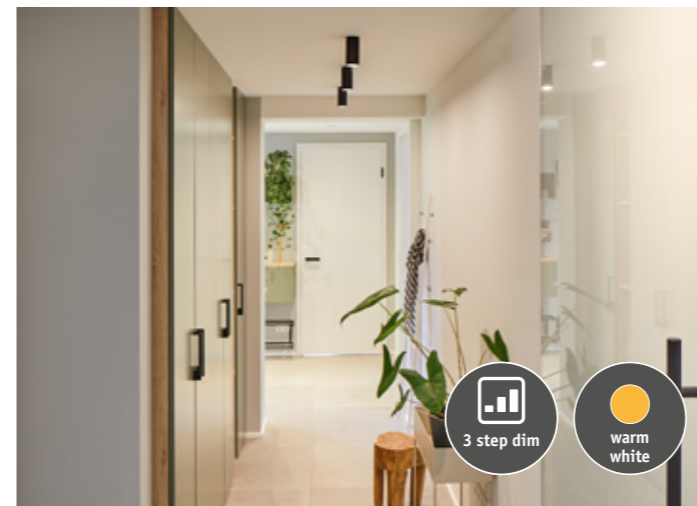

Sady Base Zigbee a samostatné bodovky Coin

Chytré ovládání světla za zaváděcí cenu

- Vyměnitelné bodovky LED Coin s integrovanou přípojovací svorkou
- Integrované připojení 230 V
- Individuální ovládání každého jednotlivého vestavného svítidla pomocí aplikace, dálkového ovládání nebo hlasového příkazu
- Bodovka Coin v sadě 3 kusů nebo jednotlivě pro chytré dovybavení

Svítidlo Barrel pro povrchovou montáž

Dekoratивní osvětlení místnosti a akcentové osvětlení

- Elegantní, jednoduchý design bez viditelných šroubů
- Dokonale ladí v barvě i rozměrech s otočným a naklápěcím svítidlem Tural pro povrchovou montáž
- Včetně vyměnitelné bodovky LED Coin s technologií 3 Step-dim, lze ovládat přes stávající nástěnný vypínač; jednoduchá stropní montáž s integrovaným připojením 230 V

Koncepce

Nové výměnné tabule pro regálový systém Easy2Shop, čtvrtpaletový displej a regálový úhel pro flexibilní možnosti umístění

- Atraktivní výměnné tabule pro snadné umístění v regálovém systému Easy2Shop s předzásobením podle potřeby
- Bez práce: Displeje obdržíte osázené vzorky: Jednoduše rozbalíte, zasunete a prodáváte!
- Náš produkt se vejde i na ten nejmenší prostor, a to vč. vysvětlení a výběru vzorků