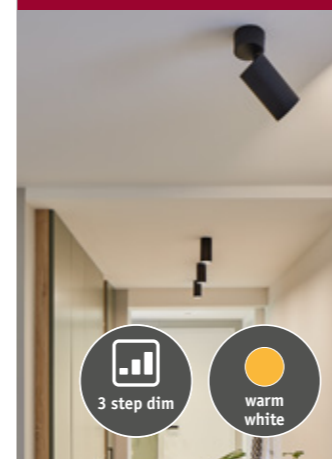

„Perfect match“